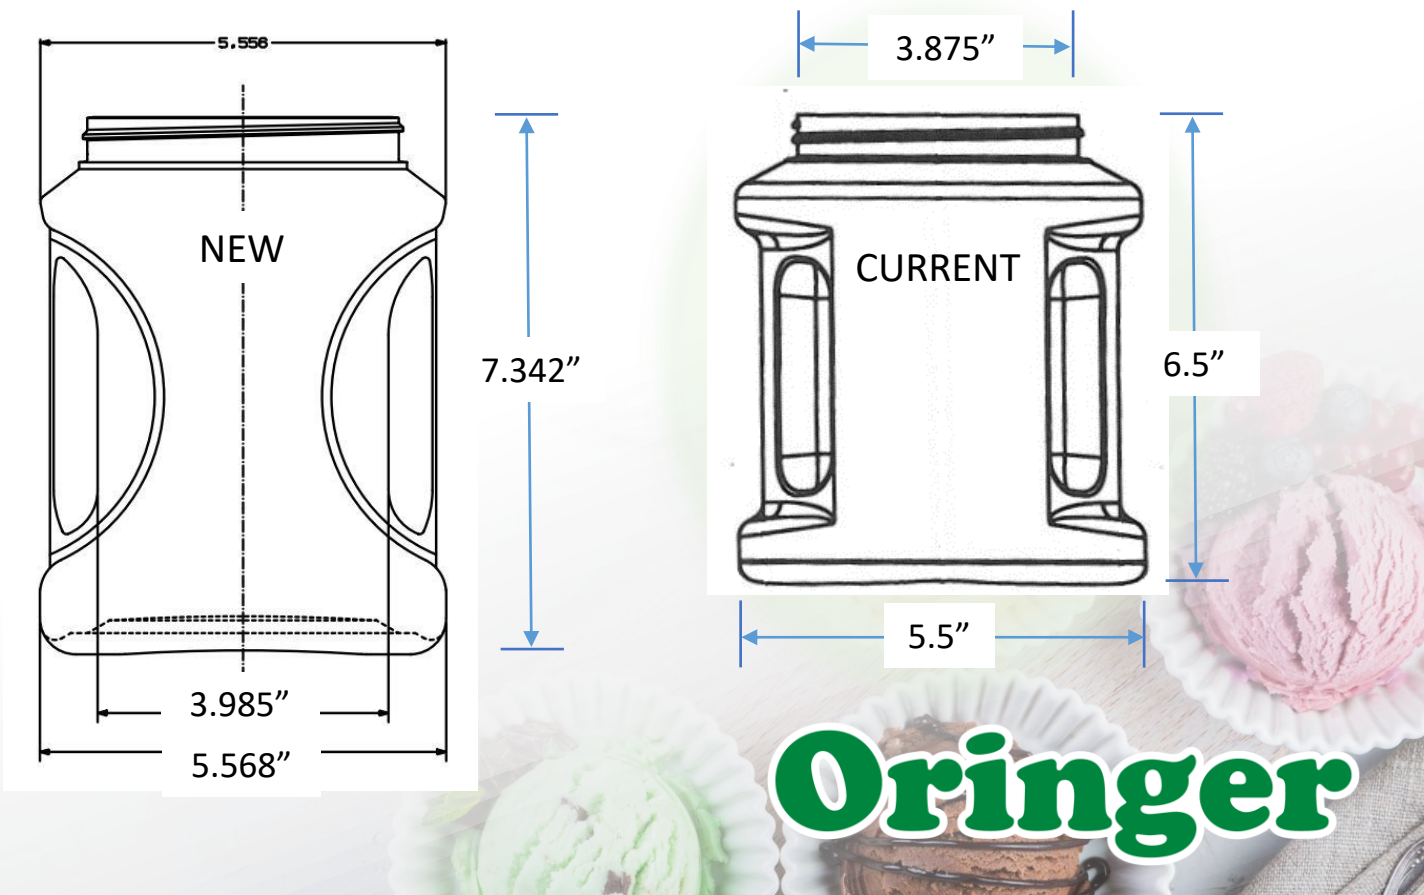

New 96 oz Jar vs Older 64 oz Jar

Description	New Item#	Pack Size	UPC	Old Item#	Pack Size
Apple Topping	41343	3 x 96 oz	041409551229	41463	3 x 64 oz
Black Raspberry Flavored Topping	41344	3 x 96 oz	041409551236	41486	3 x 64 oz
Blueberry Topping	41345	3 x 96 oz	041409551243	41460	3 x 64 oz
Pineapple Topping	41347	3 x 96 oz	041409551267	41487	3 x 64 oz
Raspberry Topping	41348	3 x 96 oz	041409551274	41462	3 x 64 oz
Strawberry Topping	41349	3 x 96 oz	041409551281	41488	3 x 64 oz
Wild Cherry Topping	41351	3 x 96 oz	041409551304	41485	3 x 64 oz
Butterscotch Topping	41342	3 x 96 oz	041409551212	40539	3 x 64 oz
Caramel Topping	41346	3 x 96 oz	041409551250	40540	3 x 64 oz
White Chocolate Topping	41350	3 x 96 oz	041409551298	41568	3 x 64 oz
Salty Caramel Topping	41352	3 x 96 oz	041409551311	40958	3 x 64 oz

	Case Cube	Case Dimensions	TI-HI	Case Count/Pallet
New 0.75G Jar Pallet Information	0.544 ft ³	8" H 6.94" W 16.94" L	14 cs/layer 4 layers high	56

Oringer